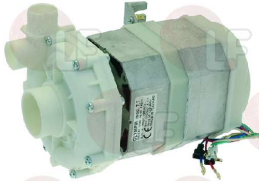

DIHR 26176

3122264 ELECTRO-PUMP OP T.7 0.70HP 230V 50Hz
inlet external $\varnothing$ 50 mm - outlet external $\varnothing$ 30 mm
lateral outlet $\varnothing$ 30 mm
0.70HP 230V 50Hz 3.2A - capacitor 12.5 μ F
for Dishwasher (DIHR) ELECTRON500-ACQUAPULITA
GASTRO500 - GASTRO750 - GASTRO900 - GS45
GS50