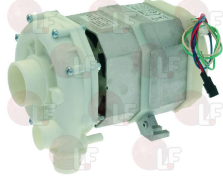

DIHR 7130

3122265 ELECTRO-PUMP OP T.6 0.60HP 230V 50Hz
 inlet external \varnothing 50 mm - outlet external \varnothing 30 mm
 lateral outlet external \varnothing 30 mm
 motor revolutions 2700
 0,60HP 230V 50Hz - capacitor 10 μ F
 for Dishwasher (DIHR) GASTRO450