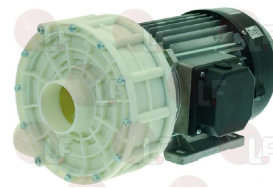

3122480 ELECTRO-PUMP OP MEC80 T200 2HP 240/415V
inlet external \varnothing 63 mm - outlet external \varnothing 48 mm
motor revolutions 2850
2HP 220/240/380/415V 50Hz

DIHR 10508

DIHR 10300057/A

DIHR 22037