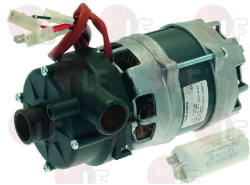

DIHR

3122024 MECHANICAL SEAL \varnothing 12mm INNER SURFACE 8mm
for Dishwasher (ELFRAMO)

DIHR 10200055

DIHR 15080

DIHR 15080/E

DIHR 15100/S

3122500 ELECTRO-PUMP AP 902SX 0,10HP 230V 50Hz
inlet external \varnothing 28 mm - outlet external \varnothing 28 mm
motor revolutions 2600 - flowrate 80 l/min.
0.10Hp 230V 1.1A - capacitor 6.3 μ f