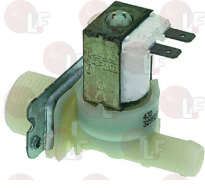

DIHR 10703

3120007 SOLENOID VALVE 349 220/240V \varnothing 10 mm
 solenoid valve 180° - 220/240V 50/60Hz - max 90°C
 inlet 3/4" - dual outlet \varnothing 10 mm

DIHR 15098

3120009 SOLENOID VALVE 351 220/240V \varnothing 14 mm
 solenoid valve 180° - 220/240V 50/60Hz - max 90°C
 inlet 3/4" - outlet \varnothing 14 mm