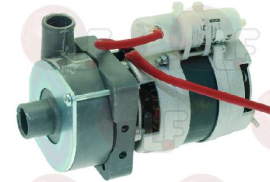

DIHR 15078

3122758 PUMP OP T45 0.45HP 230V 50Hz
inlet external \varnothing 46 mm - outlet external \varnothing 30 mm
motor revolutions 2750
0.45HP 230V 50Hz

DIHR 401402

DIHR 401403

3122751 PUMP 0.10HP 220/240V
inlet external \varnothing 28 mm outlet external \varnothing 28 mm
motor revolutions 2600
0.10HP 220/240V 50Hz
for Dishwasher conveyor type (DIHR) AX210 - AX250
AX300 - AX300LC - AX380 - AX380LC - AX440
AX440LC - AX540 - AX540LC